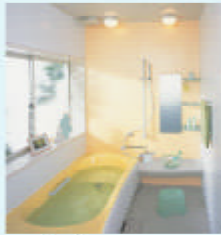

浴室・キッチン水廻り

浴室工事

一般品：INAX
ルキナ

高級品：サンウェーブ
BRワイド

一般品 INAX ルキナ
1坪タイプ 35万円

高級品 サンウェーブ BRワイド
1坪タイプ 60万円

参考工事費

1坪一般品材工経費含む
82万円～

一般品 トステムLS

高級品 トステムシフオータ

洗面台入替

LS一般品
W=750 18万円

シフオータ
W=1050 38万円

キッチン入替

イメージ写真

決して広い場所ではないキッチンに
収納も少なく、使い勝手の悪いものに
しておくのはもったいないことです。
使いやすいキッチンに変えることで
お料理の時間も楽しくなること
間違いなし。
余計なストレスもかかりません。